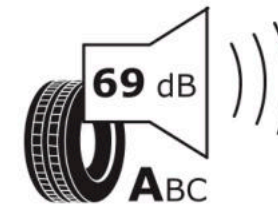

Δελτίο Πληροφοριών Προϊόντος

ΚΑΝΟΝΙΣΜΟΣ (ΕΕ) 2020/740

Μάρκα	MICHELIN
Εμπορική ονομασία	CROSSCLIMATE SUV S1
Αναγνωριστικό μοντέλου	819353
Διάσταση	235/55R19
Δείκτης ικανότητας φόρτωσης	105
Σύμβολο κατηγορίας ταχύτητας	W
Κατηγορία ως προς την εξοικονόμηση καυσίμου	B
Κατηγορία ως προς την πρόσφυση του ελαστικού σε υγρό οδόστρωμα	B
Κατηγορία εξωτερικού θορύβου κύλισης	A
Τιμή εξωτερικού θορύβου κύλισης	69 dB
Ελαστικό για χρήση σε συνθήκες έντονης χιονόπτωσης	Ναι
Ελαστικό πρόσφυσης στον πάγο	Όχι
Ημερομηνία έναρξης παραγωγής	38/18
Ημερομηνία λήξης παραγωγής	
Κατηγορία Φορτίου	XL
Επιπλέον πληροφορίες	235/55 R19 105W XL TL CROSSCLIMATE SUV S1 MI

ENERG

MICHELIN

819353

235/55R19 105 W

C1

2020/740