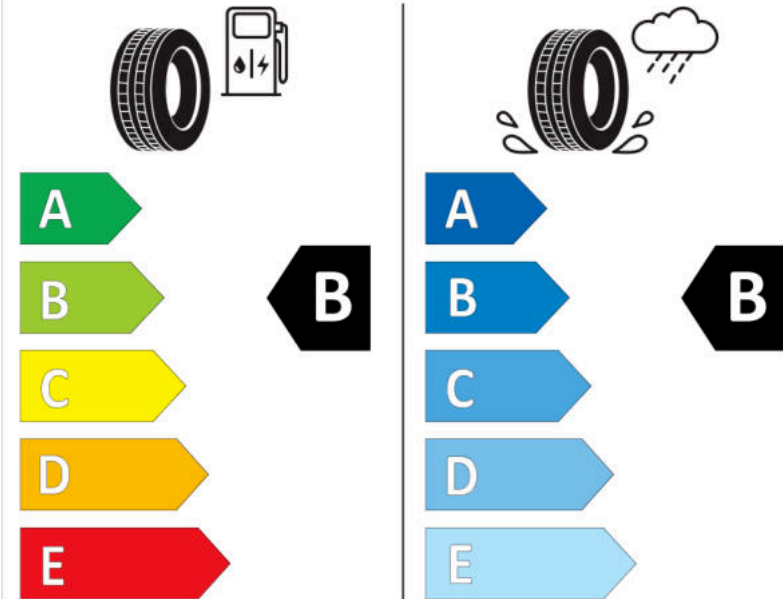

Δελτίο Πληροφοριών Προϊόντος

ΚΑΝΟΝΙΣΜΟΣ (ΕΕ) 2020/740

Μάρκα	MICHELIN
Εμπορική ονομασία	CROSSCLIMATE SUV S1
Αναγνωριστικό μοντέλου	819353
Διάσταση	235/55R19
Δείκτης ικανότητας φόρτωσης	105
Σύμβολο κατηγορίας ταχύτητας	W
Κατηγορία ως προς την εξοικονόμηση καυσίμου	B
Κατηγορία ως προς την πρόσφυση του ελαστικού σε υγρό οδόστρωμα	B
Κατηγορία εξωτερικού θορύβου κύλισης	A
Τιμή εξωτερικού θορύβου κύλισης	69 dB
Ελαστικό για χρήση σε συνθήκες έντονης χιονόπτωσης	Ναι
Ελαστικό πρόσφυσης στον πάγο	Όχι
Ημερομηνία έναρξης παραγωγής	38/18
Ημερομηνία λήξης παραγωγής	
Κατηγορία Φορτίου	XL
Επιπλέον πληροφορίες	235/55 R19 105W XL TL CROSSCLIMATE SUV S1 MI

ENERG

MICHELIN

819353

235/55R19 105 W

C1

2020/740